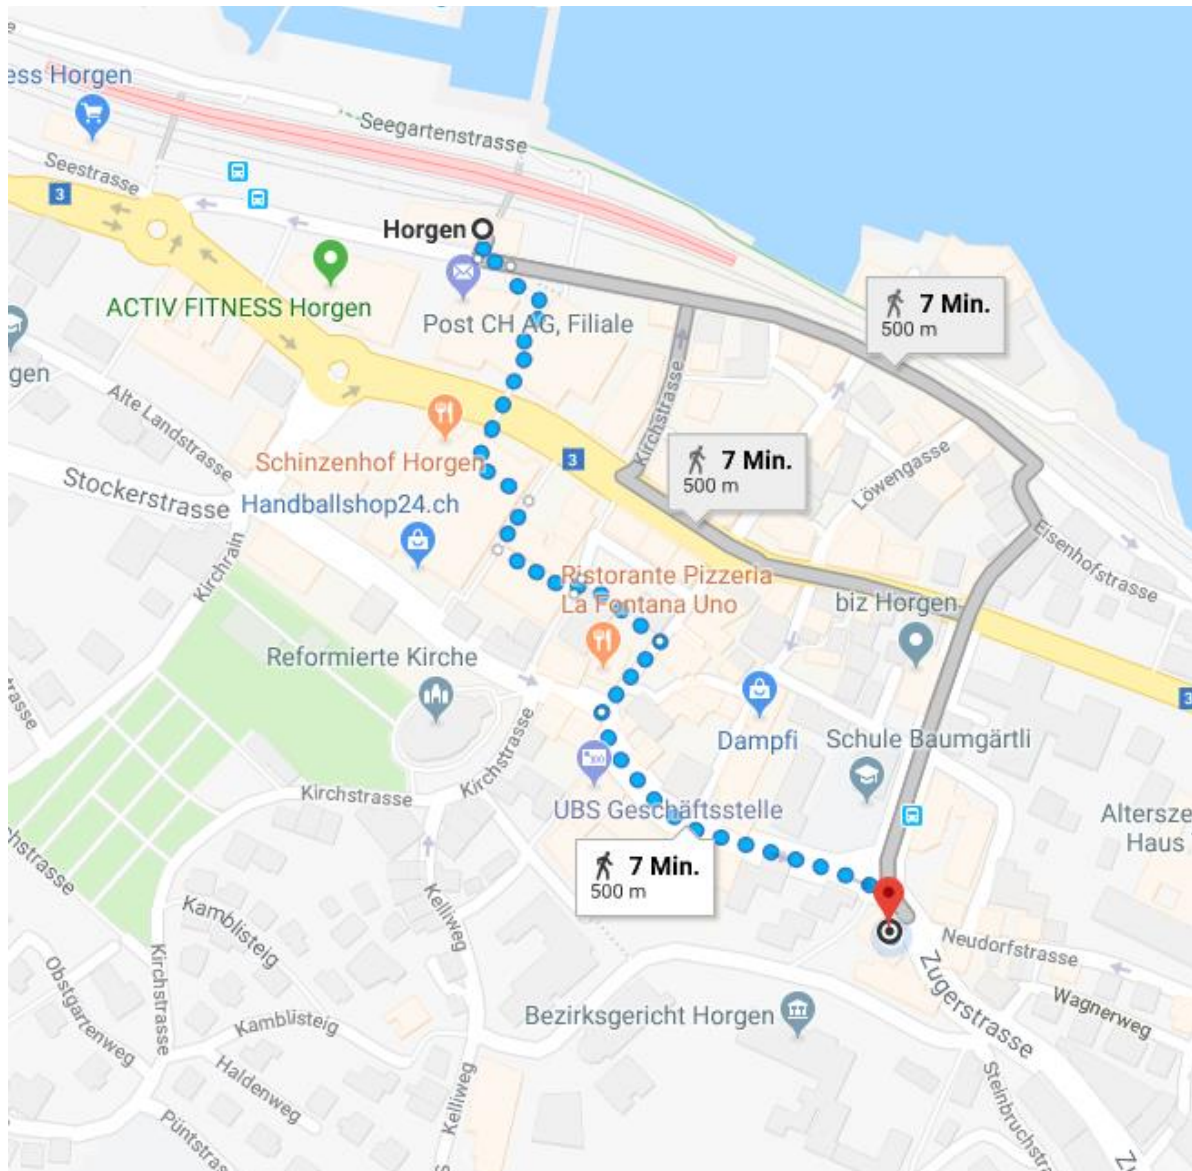

Lageplan

Anlaufstelle
Drehscheibe Horgen

Zugerstrasse 46
8810 Horgen

Öffnungszeiten: Dienstag & Donnerstag 14-18 Uhr
Mittwoch & Freitag 14-19 Uhr

Tel. 044 718 17 71

info@dreh-horgen.ch

Vom Bahnhof zur Anlaufstelle (Ankunft mit S2/ S8)

Von der Autobahn zur Anlaufstelle