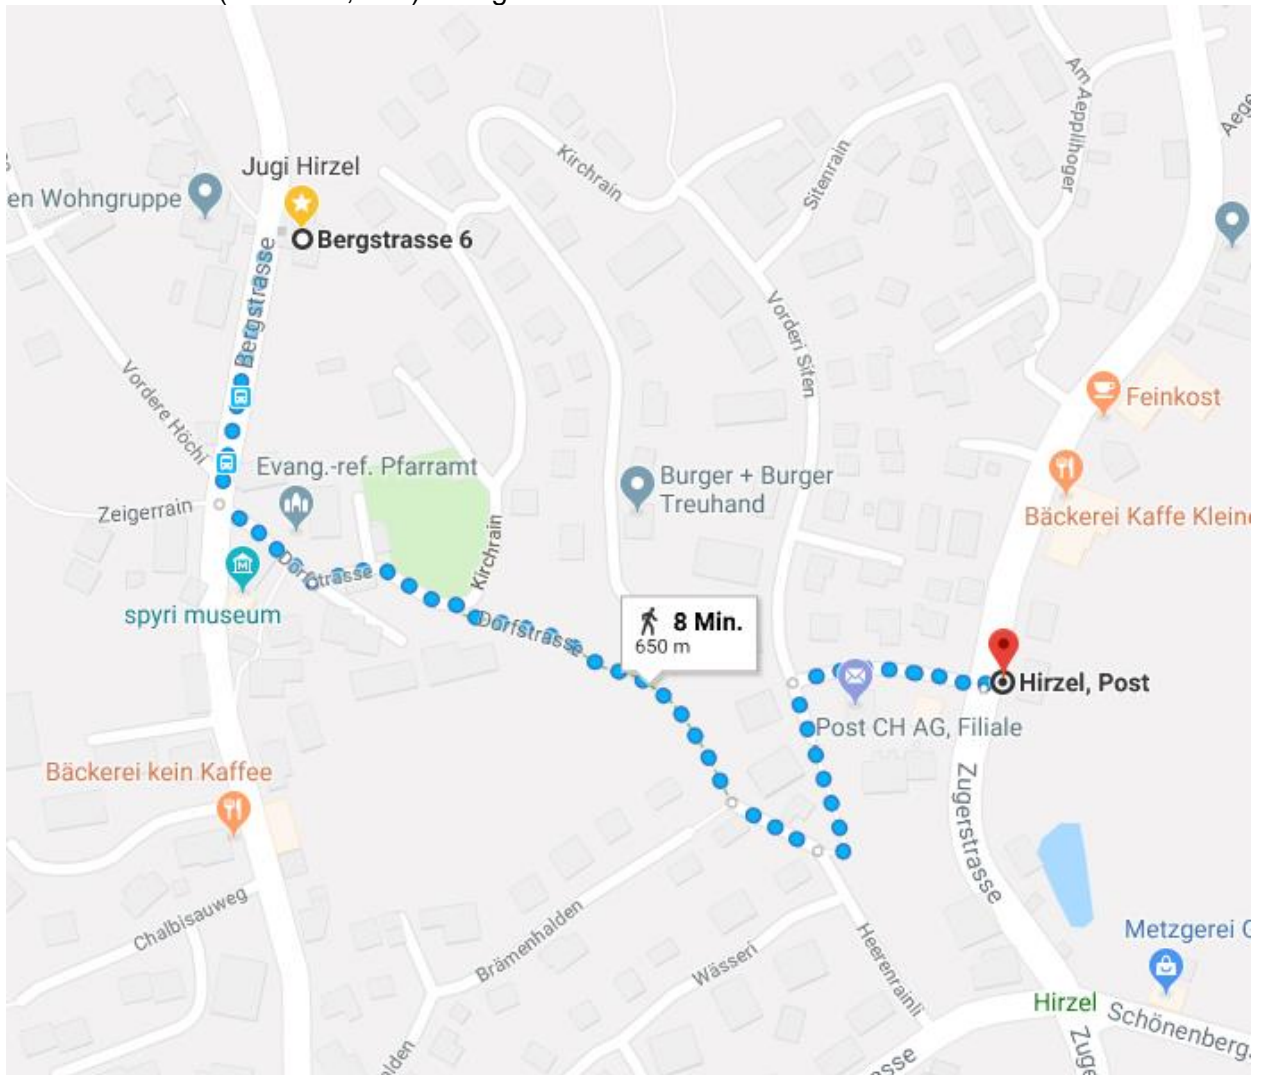

Lageplan

**Jugi Hirzel**  
Drehscheibe Horgen  
Bergstrasse 6  
8816 Hirzel

Öffnungszeiten:

info@dreh-horgen.ch

Von Hirzel, Kirche (Linie 150 von Horgen) in Jugi

Von Hirzel Post (Linie 150, 155) in Jugi

Von der Autobahn Horgen ins Jugi Hirzel