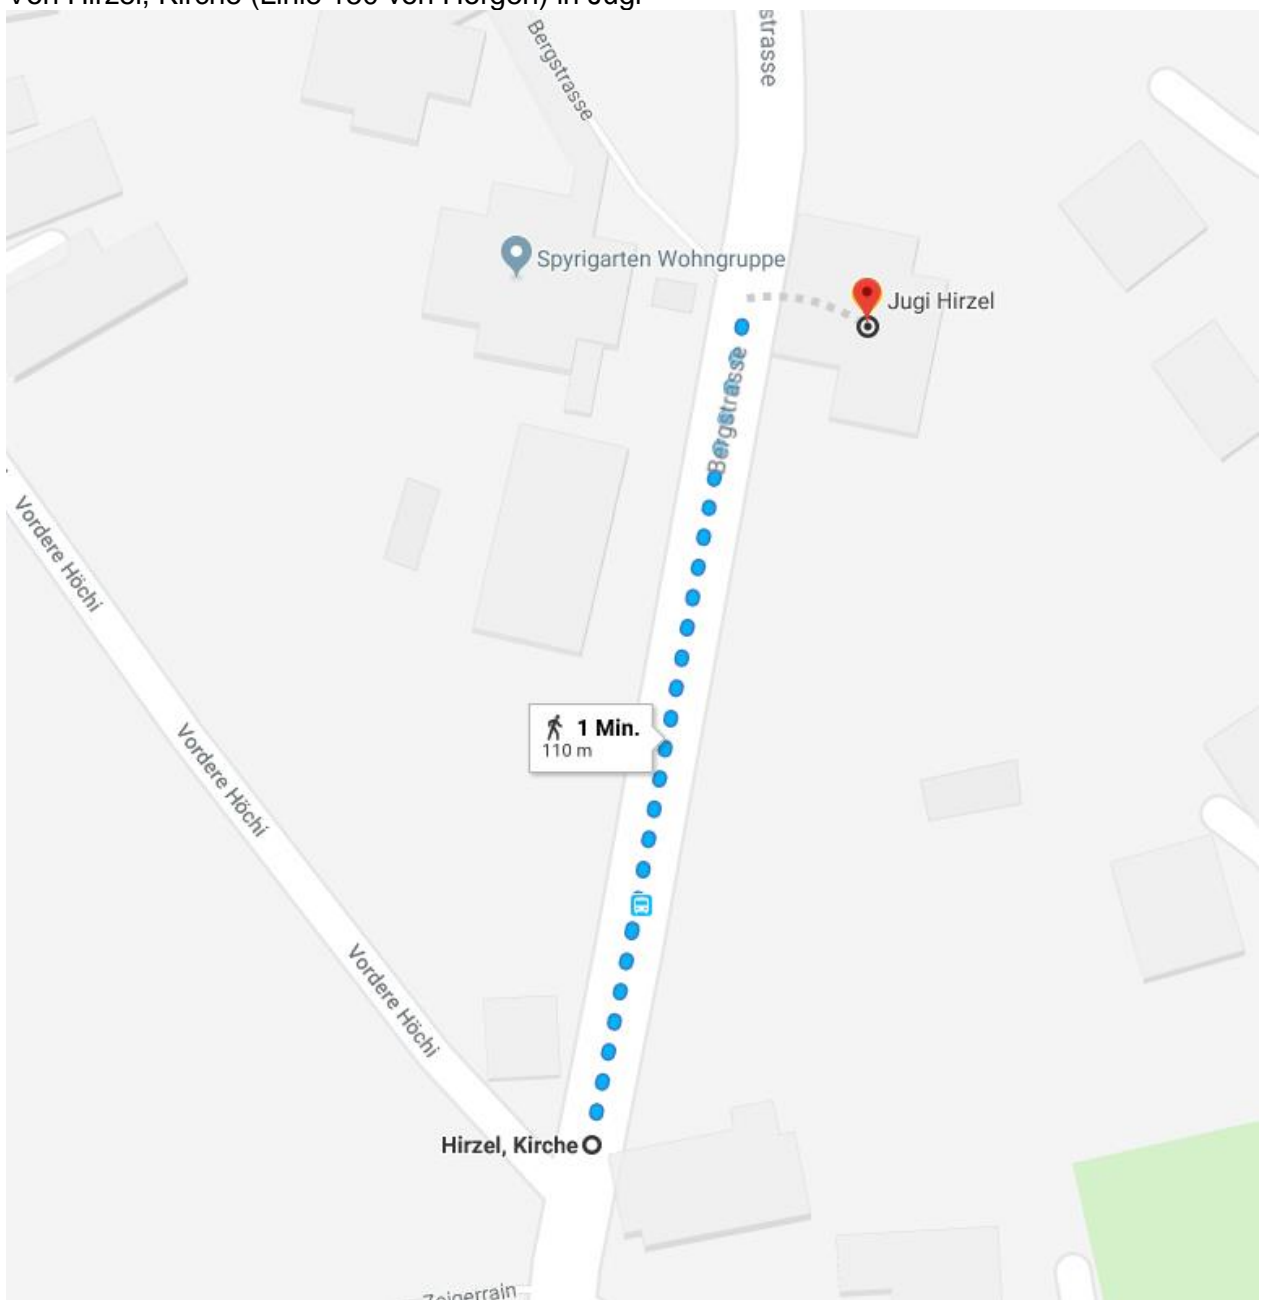

Lageplan

**Jugi Hirzel**  
Drehscheibe Horgen  
Bergstrasse 6  
8816 Hirzel

Öffnungszeiten:

info@dreh-horgen.ch

Von Hirzel, Kirche (Linie 150 von Horgen) in Jugi

Von Hirzel Post (Linie 150, 155) in Jugi

Von der Autobahn Horgen ins Jugi Hirzel